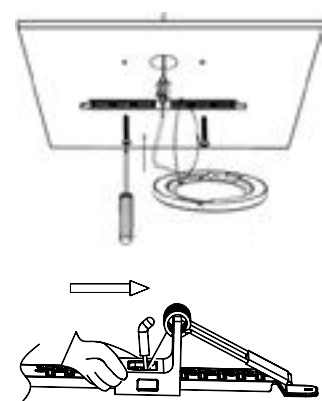

**Good to know:** Feder auf Lochmaß einstellen oder für die Aufbauvariante entfernen.

HALBEINBAU Ø 65-205MM

AUFBAU

HYBRID · Zubehör

Wechselrahmen

Passend für:	Abmessungen (A B C in mm)	Farbe	Artikelnummer
552-701-3040	170 220 18,5	schwarz silber	552-701-01 552-701-02
552-706-3040	275 330 25	schwarz silber	552-706-01 552-706-02
552-707-3040	275 330 25	schwarz silber	552-707-01 552-707-02