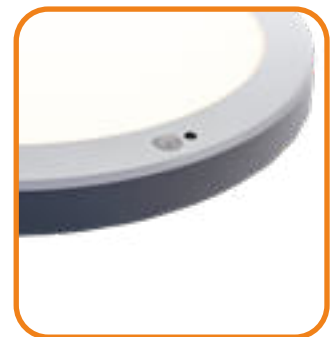

Deckenhalbein- / aufbauleuchte HYBRID

ZWEI LÖSUNGEN. EIN DESIGN.

Die HYBRID vereint Aufbau- und Halbeinbauleuchte in einem Produkt. Sie passt sich flexibel ihrer Umgebung an und überzeugt mit klarer, moderner Formensprache. Die flache Silhouette, die homogene Lichtfläche und die hochwertige Verarbeitung setzen optische und technische Maßstäbe.

Mit energieeffizienter Ausleuchtung und präziser Steuerung ist die HYBRID ein vielseitiges Lichtwerkzeug. Ob Büro, Flur, Verkaufsraum oder Wohnbereich – sie lässt sich mühelos montieren, variabel konfigurieren und nahtlos in jedes Konzept integrieren.

HYBRID · Aufbau- und Halbeinbauleuchte

Integrierter Treiber | Bei Halbeinbau geeignet für verschiedene Deckenausschnitte | Eingangsspannung: 230 Vac | CRI>80 | 110° Abstrahlwinkel | u.A. mit Sensor | besonders einfache Montage

□ IP20

230 Vac | ø 220mm | Höhe: 18mm | phasendimmbar

Nennleistung	Farbtemperatur (via DIP-Schalter)	Lichtstrom	EEK	Farbe	Artikelnummer
18 W	3000 K 3500 K 4000 K	1454 lm 1649 lm 1478 lm	F	weiß	552-701-3040