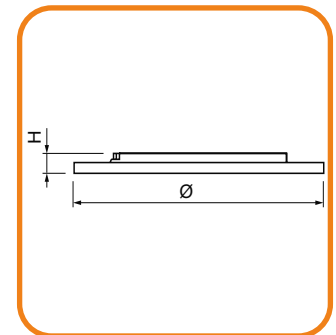

⊕ IP20

230 Vac | Ø 330mm | Höhe: 41mm | phasendimmbar

Nennleistung	Farbtemperatur (via DIP-Schalter)	Lichtstrom	EEK	Farbe	Artikelnummer
30W	3000 K 4000 K 6000 K	2600-2800 lm	E	weiß	552-711-3065