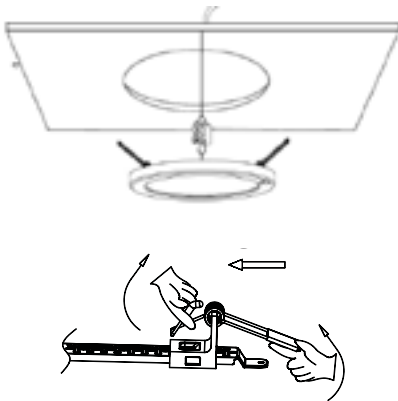

HYBRID · Aufbau- und Halbeinbauleuchte

230 Vac | ø 330mm | Höhe: 25mm | phasendimmbar

Nennleistung	Farbtemperatur (via DIP-Schalter)	Lichtstrom	EEK	Farbe	Artikelnummer
28 W	3000 K 3500 K 4000 K	2363 lm 2758 lm 2438 lm	F	weiß	552-706-3040

230 Vac | ø 330mm | Höhe: 25mm | Einstellbar 15W / 22W / 28W | PIR-Bewegungsmelder

Nennleistung (via DIP-Schalter)	Farbtemperatur (via DIP-Schalter)	Lichtstrom	EEK	Farbe	Artikelnummer
15 W	3000 K 3500 K 4000 K	1524 lm 1659 lm 1592 lm	F	weiß	552-707-3040
22 W	3000 K 3500 K 4000 K	2091 lm 2333 lm 2174 lm			
28 W	3000 K 3500 K 4000 K	2609 lm 2964 lm 2513 lm			

Good to know: Feder auf Lochmaß einstellen oder für die Aufbauvariante entfernen.

HALBEINBAU Ø 65-205MM