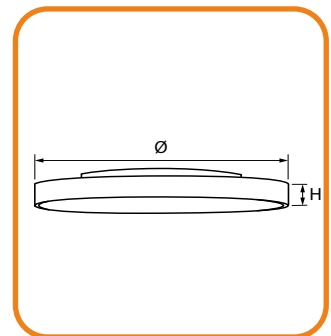

⊕ IP40

230 Vac | Ø 400mm | Höhe: 86mm

Nennleistung	Farbtemperatur (via DIP-Schalter)	Lichtstrom	EEK	Farbe	Artikelnummer
40 W	3000 K/4000 K 3000 K/4000 K	3929 lm / 4259 lm 3929 lm / 4259 lm	D/E D/E	weiß schwarz	575-331-3042 575-331-3043